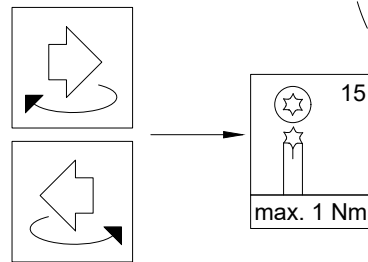

Vertikalverstellung  
Vertical adjustment  
Réglage vertical  
Verticale afstelling

A

B

A 2. / 4.  
B 2. / 4.

A 2.1

Y 2:1

B 2.1

Y 2:1

A 2.2

A 3.

B 3.

A 4.

B 4.

Türbänder - Rollentürbänder - Bandeinstellung	K1000214
Barrel hinges - Hinge adjustment	0302
Paumelles cylindriques - Réglage des paumelles	
Rollendeurscharnieren - Scharnierafstelling	Schüco ADS