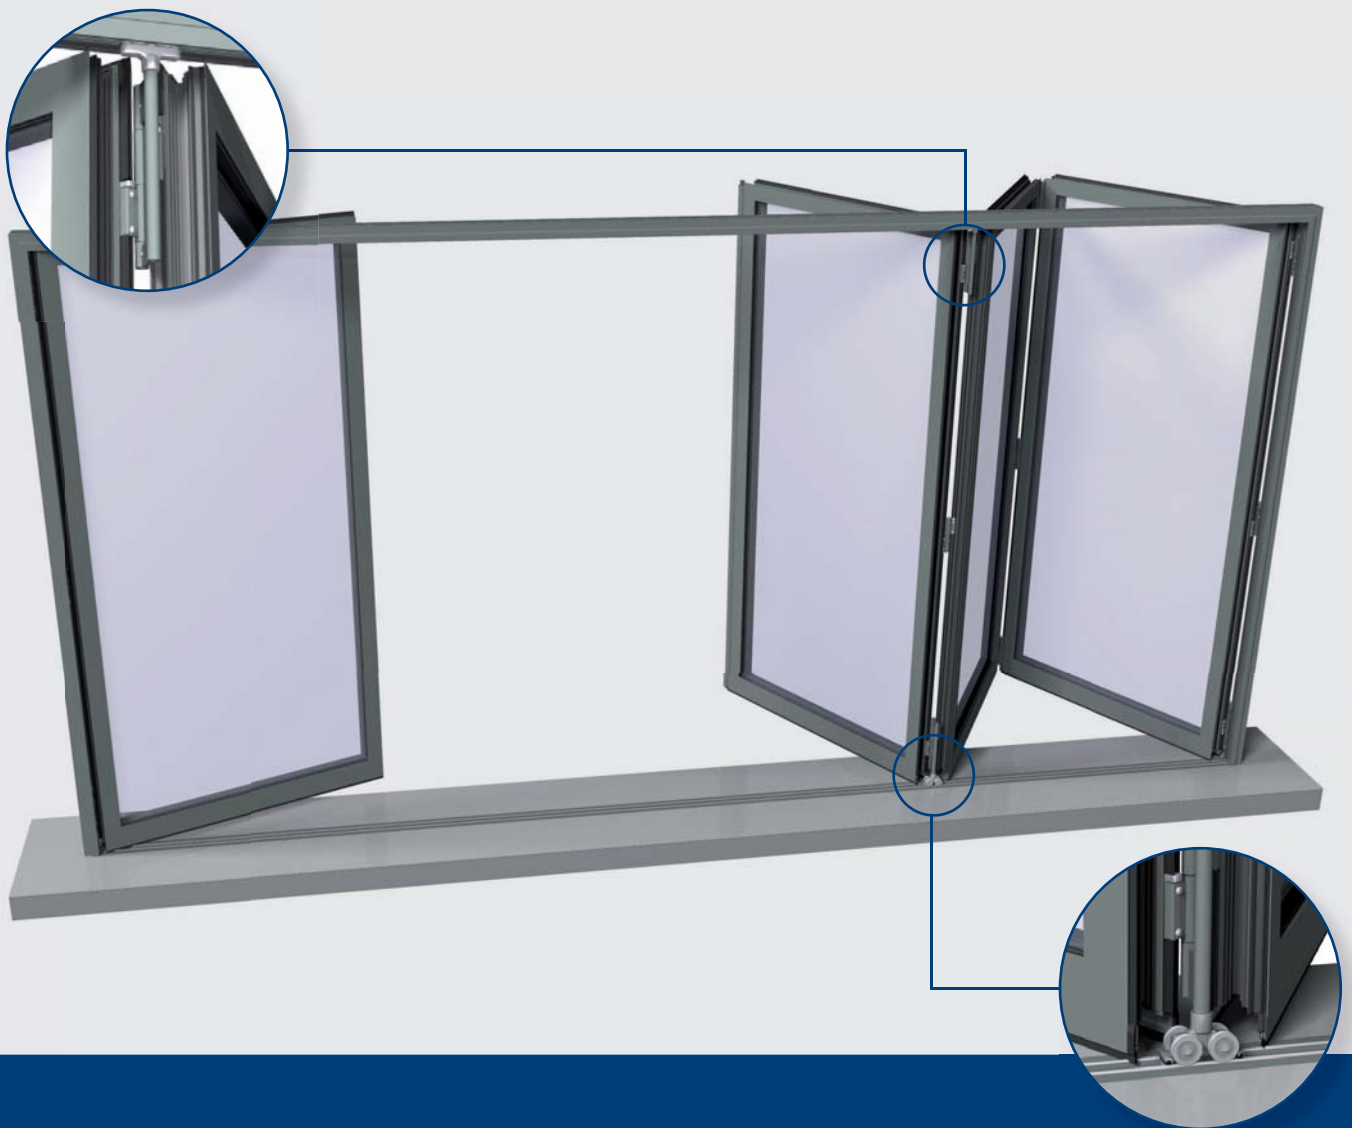

CF 77 / CF 77-SL

Faltschiebesystem

Zwei starke Marken

CF 77 / CF 77-SL: ALLE JAHRESZEITEN GENIESSEN

Das System Concept Folding 77 von Reynaers ist ein völlig neu entwickeltes, eigenständiges Faltschiebesystem mit einzigartigen Merkmalen. CF 77 ist als höchst zuverlässiges und betriebs-sicheres System eine ideale Antwort auf die wachsende Nachfrage bei Endkunden und Architekten, die mit Fenstersystemen Räume vergrößern möchten und moderne, ästhetisch ansprechende Lösungen suchen. Die bedeutendsten Vorteile des Systems CF 77 sind seine offene Wirkung und großzügigen Abmessungen. Dazu kommt die hohe Flexibilität und die Erfüllung höchster Ansprüche hinsichtlich der Isolierung.

Die Flügelprofile stehen in zwei Ausführungen zur Verfügung: Funktional (CF 77) und Slim Line (CF 77-SL). Für die Montage der Elemente stehen mehrere Möglichkeiten zur Verfügung: schwellenlos, mit niedriger Schwelle und eine für besonders starke Beanspruchungen. Aufgrund seiner Einbautiefe von 77 mm ist das System mit der bestehenden CS-Produktreihe von Reynaers kompatibel.

Innovative Funktion und Technik:

- Hoch isolierend
- Kombinationen aus 2 bis 8 Flügeln
- Große Flügelabmessungen (bis zu 1200 mm Breite / 3000 mm Höhe)
- Öffnung nach innen und außen mit den gleichen Profilen
- Erster Flügel mit Fenster- oder Türfunktion
- Integriertes und zentral eingebautes Bodenrollensystem
- 4 verschiedene Schwellenlösungen