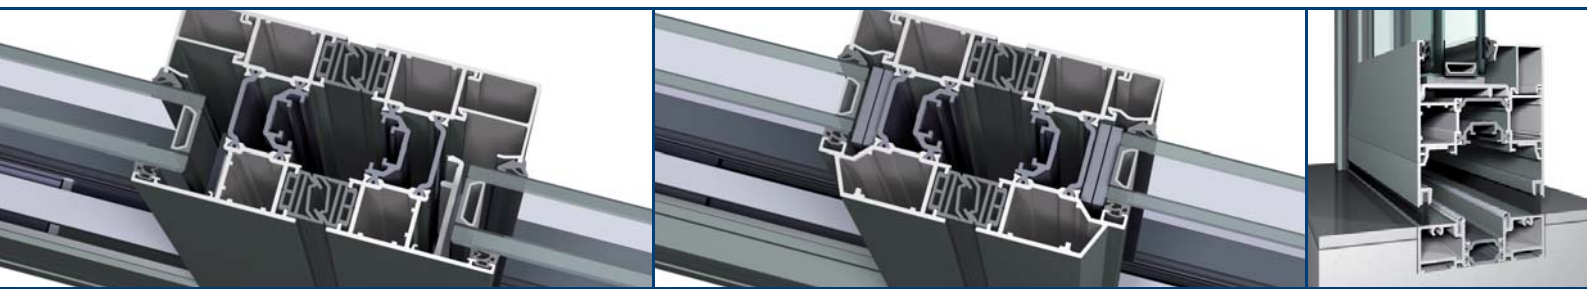

CF 77 / CF 77-SL

Faltschiebesystem

Zwei starke Marken

CF 77 / CF 77-SL: ALLE JAHRESZEITEN GENIESSEN

Das System Concept Folding 77 von Reynaers ist ein völlig neu entwickeltes, eigenständiges Faltschiebesystem mit einzigartigen Merkmalen. CF 77 ist als höchst zuverlässiges und betriebs-sicheres System eine ideale Antwort auf die wachsende Nachfrage bei Endkunden und Architekten, die mit Fenstersystemen Räume vergrößern möchten und moderne, ästhetisch ansprechende Lösungen suchen. Die bedeutendsten Vorteile des Systems CF 77 sind seine offene Wirkung und großzügigen Abmessungen. Dazu kommt die hohe Flexibilität und die Erfüllung höchster Ansprüche hinsichtlich der Isolierung.

Die Flügelprofile stehen in zwei Ausführungen zur Verfügung: Funktional (CF 77) und Slim Line (CF 77-SL). Für die Montage der Elemente stehen mehrere Möglichkeiten zur Verfügung: schwellenlos, mit niedriger Schwelle und eine für besonders starke Beanspruchungen. Aufgrund seiner Einbautiefe von 77 mm ist das System mit der bestehenden CS-Produktreihe von Reynaers kompatibel.

Innovative Funktion und Technik:

- Hoch isolierend
- Kombinationen aus 2 bis 8 Flügeln
- Große Flügelabmessungen (bis zu 1200 mm Breite / 3000 mm Höhe)
- Öffnung nach innen und außen mit den gleichen Profilen
- Erster Flügel mit Fenster- oder Türfunktion
- Integriertes und zentral eingebautes Bodenrollensystem
- 4 verschiedene Schwellenlösungen