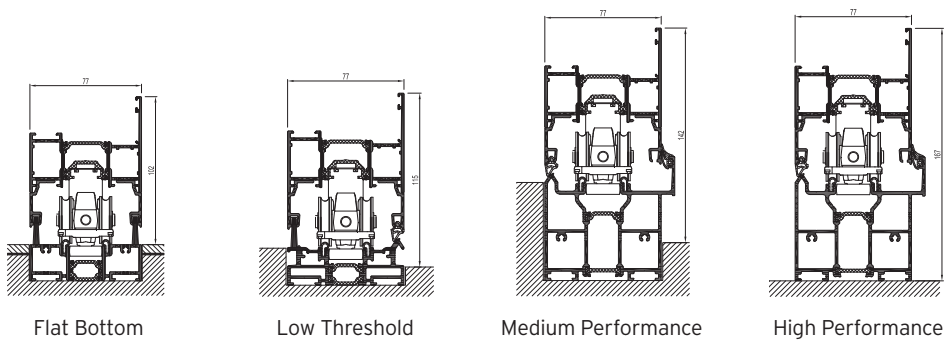

CF 77 / CF 77-SL

Faltschiebesystem

Zwei starke Marken

CF 77 / CF 77-SL: ALLE JAHRESZEITEN GENIESSEN

Das System Concept Folding 77 von Reynaers ist ein völlig neu entwickeltes, eigenständiges Faltschiebesystem mit einzigartigen Merkmalen. CF 77 ist als höchst zuverlässiges und betriebs-sicheres System eine ideale Antwort auf die wachsende Nachfrage bei Endkunden und Architekten, die mit Fenstersystemen Räume vergrößern möchten und moderne, ästhetisch ansprechende Lösungen suchen. Die bedeutendsten Vorteile des Systems CF 77 sind seine offene Wirkung und großzügigen Abmessungen. Dazu kommt die hohe Flexibilität und die Erfüllung höchster Ansprüche hinsichtlich der Isolierung.

Die Flügelprofile stehen in zwei Ausführungen zur Verfügung: Funktional (CF 77) und Slim Line (CF 77-SL). Für die Montage der Elemente stehen mehrere Möglichkeiten zur Verfügung: schwellenlos, mit niedriger Schwelle und eine für besonders starke Beanspruchungen. Aufgrund seiner Einbautiefe von 77 mm ist das System mit der bestehenden CS-Produktreihe von Reynaers kompatibel.

Innovative Funktion und Technik:

- Hoch isolierend
- Kombinationen aus 2 bis 8 Flügeln
- Große Flügelabmessungen (bis zu 1200 mm Breite / 3000 mm Höhe)
- Öffnung nach innen und außen mit den gleichen Profilen
- Erster Flügel mit Fenster- oder Türfunktion
- Integriertes und zentral eingebautes Bodenrollensystem
- 4 verschiedene Schwellenlösungen

REYNAERS AN DER SPITZE DES FELDES

	Max. Flügelgröße (mm)	Max. Flügelgewicht	Sichtbare Breite zwischen Flügeln
Reynaers CF 77	1200x3000	120kg	144mm
Reynaers CF 77-SL	1200x3000	120kg	122mm

ÜBER REYNAERS ALUMINIUM