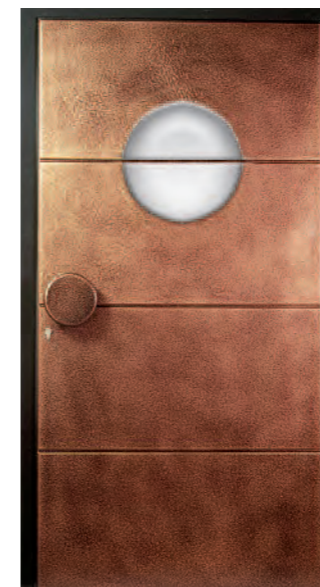

Ausführung Kupfer

Ausführung Aluminium

Ausführung Bronze

217390-600
Sondermodell metallisiert
Berlin DIN links
Motiv fix: geteiltes Glas+Ziernut E
Bsp Isolierglas Satinato, Kupfer, Griff

217391-600
Sondermodell metallisiert
Hamburg DIN links
Motiv fix: Glas+Ziernut G
Bsp Isolierglas Satinato, Kupfer, Griff