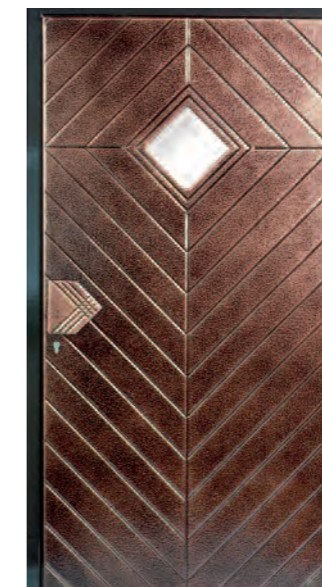

Ausführung Kupfer

Ausführung Aluminium

Ausführung Bronze

217390-600
Sondermodell metallisiert
Berlin DIN links
Motiv fix: geteiltes Glas+Ziernut E
Bsp Isolierglas Satinato, Kupfer, Griff

217391-600
Sondermodell metallisiert
Hamburg DIN links
Motiv fix: Glas+Ziernut G
Bsp Isolierglas Satinato, Kupfer, Griff