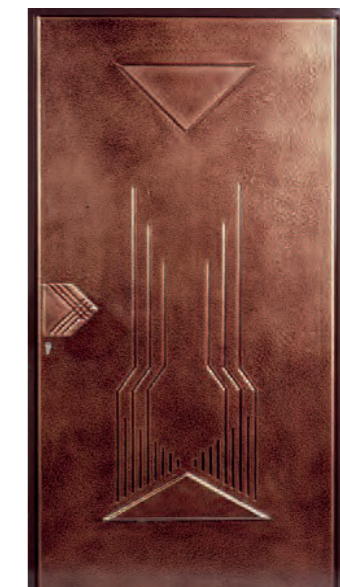

Ausführung Kupfer

Ausführung Aluminium

Ausführung Bronze

217390-600
Sondermodell metallisiert
Berlin DIN links
Motiv fix: geteiltes Glas+Ziernut E
Bsp Isolierglas Satinato, Kupfer, Griff

217391-600
Sondermodell metallisiert
Hamburg DIN links
Motiv fix: Glas+Ziernut G
Bsp Isolierglas Satinato, Kupfer, Griff