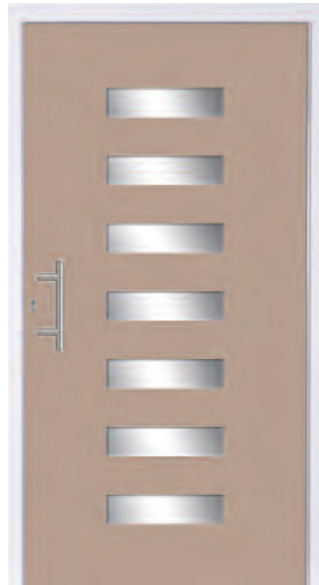

217380-200
Zürich DIN links
Motiv Edelstahl