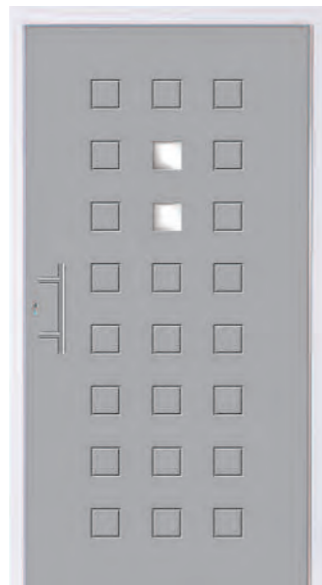

217385-300
Morhange DIN links
Motiv Isolierglas
Bsp Glas Float