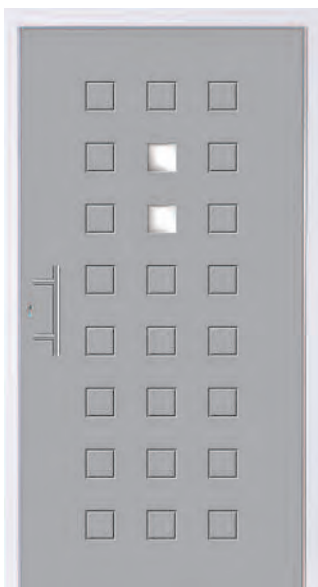

PASSIVHAUS HAUSTÜREN

AUS HAUSTÜRPROFILEN REHAU-BRILLANT-DESIGN

MIT FÜLLUNGEN DER REHAU CLIMA-CLASS

Dieses Qualitätszeichen steht für REHAU Qualität.

Eine bessere Entscheidung können Sie nicht treffen

Wenn Ihnen energiebewusstes Bauen und Renovieren im Passivhaus-Standard besonders am Herzen liegt, dann werden Sie sich mit dem zertifizierten Türsystem REHAU Brillant-Design für Passivhäuser mit den Füllungen der REHAU Klima-Class rundum wohlfühlen. Sie machen Ihr Zuhause unübertroffen behaglich, sparen Energie und wurden speziell für Passivhäuser konstruiert.