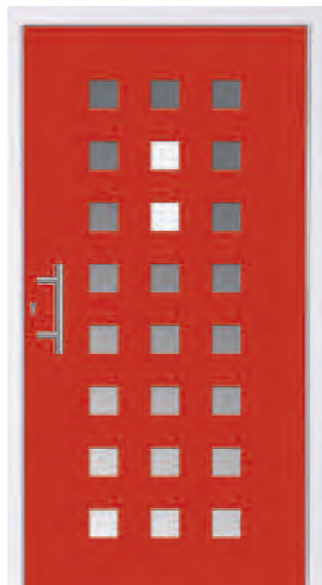

217385-400
Morhange DIN links
Motiv Glas-Edelstahl
Bsp Glas Mastercarré