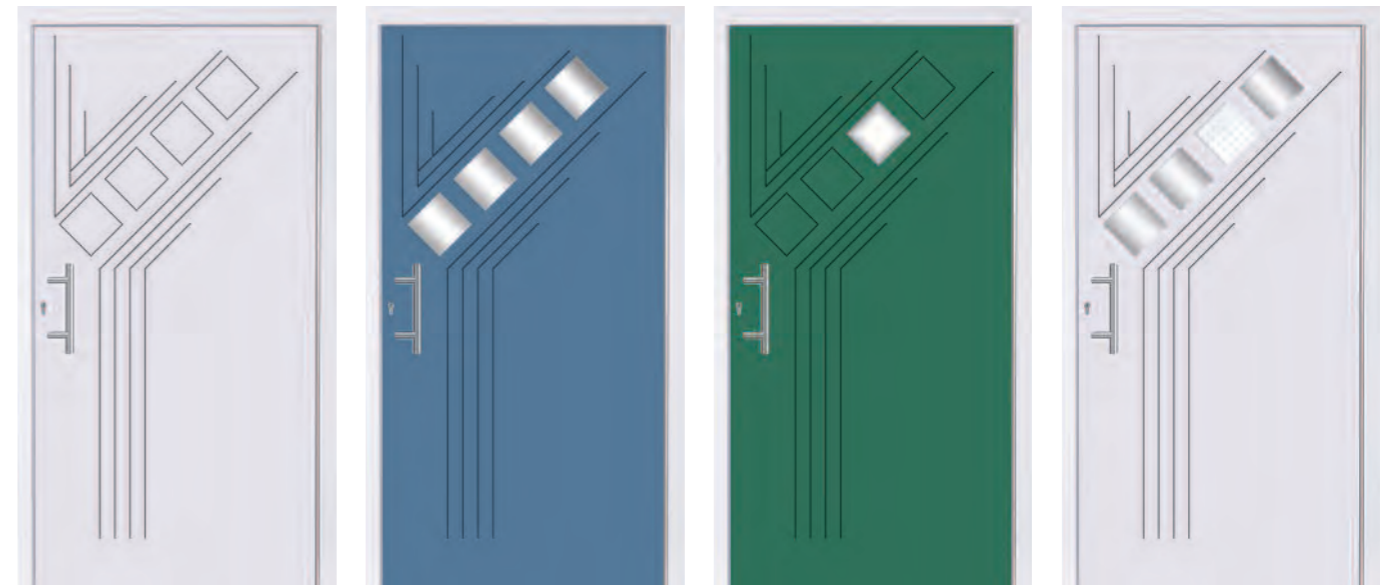

Qualität eben, die sich auszeichnet!

Schlichte Eleganz bieten die geschlossenen Dekorplatten, die wir glatt, genutet oder mit Motiven aus dekorativem Edelstahl anbieten. Besonders Portale mit festem Seitenteil oder z. B. Vorräume mit Fensterflächen aus REHAU-Profilen, werden durch unsere hochwertigen geschlossenen Haustüren zum Blickfang Ihres Hauses. Dekorative Zusatzelemente wie der optionale Edelstahltrittschutz oder Edelstahlzierstangen bieten individuellen Gestaltungsfreiraum – durch hochwertige Materialien erhalten Sie viel Spielraum für Ihre Ideen. Alltagstaugliche Premiumqualität – für uns selbstverständlich!

Hell und freundlich heißt Sie und Ihre Besucher unsere Clima-Class mit den verglasten Motiven herzlich willkommen! Von klassisch mit zum Teil mit einer feinen Nut abgerundetem Glasausschnitt, bis hin zum modernen Look mit zusätzlichem Edelstahlrahmen, unsere Clima-Class bietet Ihnen eine Fülle von Möglichkeiten Ihren Hauseingang repräsentativ zu gestalten. Zusätzlich bieten wir Ihnen die Möglichkeit, die Füllung, die wir standardmässig mit einer hochwertigen Isolierverglasung liefern, mit optionalen Ornamentgläsern in Satinato oder Mastercarré auszustatten.

WELLNESS FÜR IHREN HAUSEINGANG

WOHLIG WOHNEN, RESSOURCEN SCHONEN UND HEIZKOSTEN SPAREN

UNSERE BEIDSEITIG FLÜGELÜBERDECKENDEN CLIMA-CLASS FÜLLUNGEN

217376-100
Hamburg DIN links
Motiv genutet

217376-200
Hamburg DIN links
Motiv Edelstahl
Trittschutz gestanzte eckig

217376-300
Hamburg DIN links
Motiv Isolierglas
Bsp Glas Float

217376-400
Hamburg DIN links
Motiv Glas-Edelstahl
Bsp Glas Float

217377-100
Leipzig DIN links
Motiv genutet
Ziernut A

217377-200
Leipzig DIN links
Motiv Edelstahl
Ziernut A