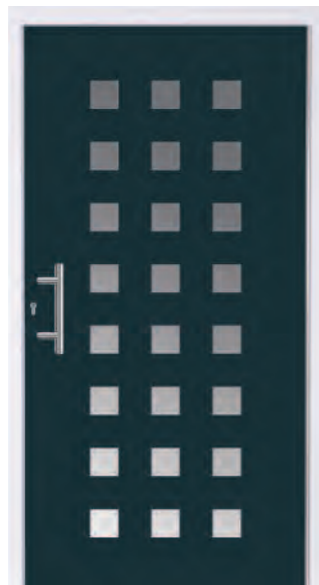

217385-200
Morhange DIN links
Motiv Edelstahl