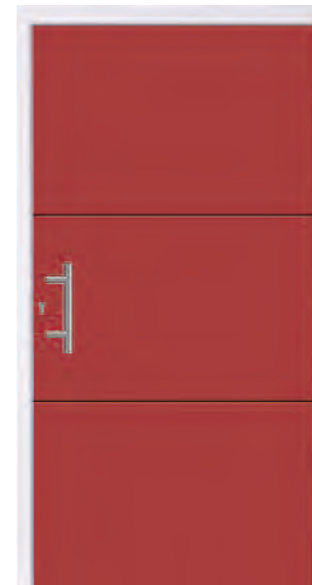

217384-500
Wittmund DIN links
Motiv genutet