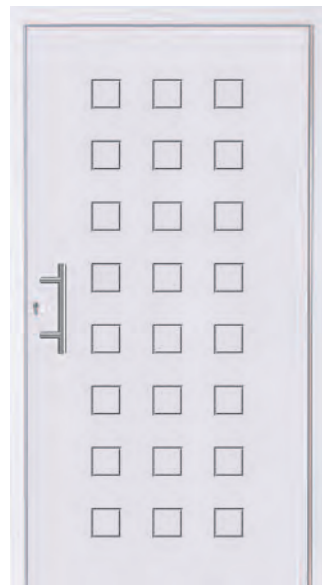

217385-100
Morhange DIN links
Motiv genutet