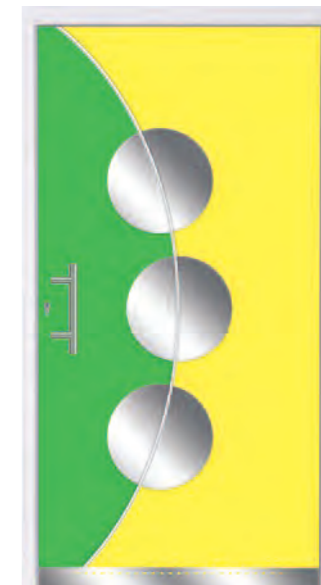

217388-200
Aspen2 DIN links
Motiv Edelstahl
Trittschutz gestanzt rund