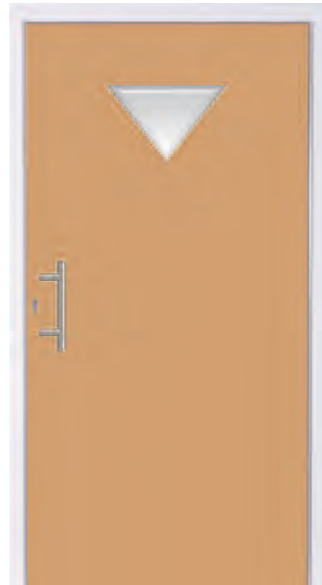

217375-300
Frankfurt DIN links
Motiv Isolierglas
Bsp Glas Float